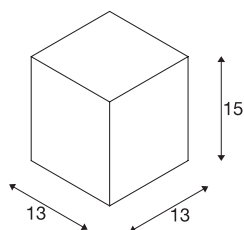

BIG THEO

уличный потолочный светильник, QPAR111, IP44, прямоугольный, белый, макс. 75 Вт

Потолочный светильник серии BIG THEO изготовлен из алюминия и оснащен стеклом, за которым расположен источник света. Светильник имеет степень защиты IP44 и может использоваться вне помещений. Светильник, доступный в различных цветовых версиях, предназначен для подключения к электросети напряжением 230 В. Серия BIG THEO включает дополнительные настенные и напольные светильники с различными патронами, и поэтому является универсальной в применении.

Технические характеристики

Тов. №	229551
Патрон	GU10
Источник света	QPAR111
Количество патронов	1
Включая источник света	Нет
IP Code	IP 44
Сборка	Накладной
Детали сборки	Потолок
Номинальное первичное напряжение	220-240V ~50/60Hz
Класс защиты	I
Мощность	75 W
Цвет	белый
Световое отверстие	прямой
Длина	13 см
Ширина	13 см
Высота	15 см
Вес нетто	1.006 kg
вес брутто	1.183 kg
BIG WHITE Seite	797