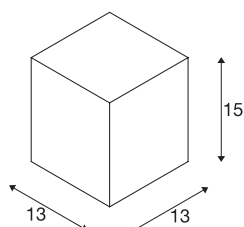

## BIG THEO

**zunanja stropna svetilka, QPAR111, IP44, oglata, bela, maks. 75 W**

Stropna svetilka linije BIG THEO je izdelana iz aluminija in stekla, ki prekriva žarnico. Spada v zaščitni razred IP44, zato je primerna za zunanjo uporabo. Svetilka, ki je na voljo v različnih barvah, deluje na omrežju z napetostjo 230 V. Linija BIG THEO vključuje tudi stenske in stropne svetilke z različnimi okovi, zato je mogoče svetilke iz te linije uporabiti povsod.

## TEHNIČNI PODATKI

Št. art.	229551
Okov	GU10
Žarnica	QPAR111
Število okovov	1
Priložene žarnice	Ne
IP koda	IP 44
Montaža	Nadgradnja
Podrobnosti montaže	Strop
Primarna nazivna napetost	220-240V ~50/60Hz
Zaščitni razred	I
El. moč	75 W
Barva	bela
Svetenje	neposredno
Dolžina	13 cm
Širina	13 cm
Višina	15 cm
Neto teža	1.006 kg
Bruto teža	1.183 kg
BIG WHITE Stran	797