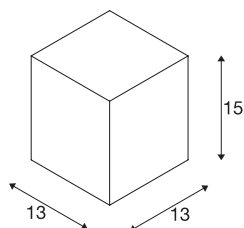

BIG THEO

venkovní stropní svítidlo, QPAR111, IP44, hranaté, stříbrošedé, max. 75 W

Stropní svítidlo řady BIG THEO vyrobené z hliníku a skla, které skrývá žárovku. Díky krytí IP44 je vhodné pro venkovní oblast. Elektrická přípojka svítidla v několika barevných verzích je přímo připojena k síťovému napětí 230 V. Řada BIG THEO obsahuje další alternativní nástěnná i stropní svítidla s různými paticemi a tím je univerzálně použitelná.

TECHNICKÁ DATA

Č. výrobku	229554
Objímka	GU10
Žárovky	QPAR111
Počet objímek	1
Včetně žárovek	Nie
Kód IP	IP 44
Montáž	Nástavba
Podrobnosti montáže	Strop
Primární jmenovité napětí	220-240V ~50/60Hz
Třída ochrany	I
Příkon	75 W
Barva	šedá
Výstup světla	přímé
Délka	13 cm
Šířka	13 cm
Výška	15 cm
Hmotnost netto	1.005 kg
Celková hmotnost	1.181 kg
BIG WHITE strana	797