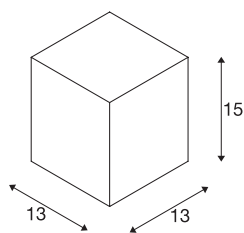

BIG THEO

luminaria de techo de exterior, QPAR111, IP44, angular, gris plata, 75 W como máximo

Luminaria de techo de la serie BIG THEO de aluminio y vidrio, el cual cubre la bombilla. Gracias al grado de protección IP44, es apta para su uso en exteriores. La conexión eléctrica de la luminaria disponible en varios colores se realiza a la tensión eléctrica de 230 V. Además, la serie BIG THEO contiene luminarias de pared y de techo alternativas con diferentes casquillos y, por lo tanto, se puede usar de forma universal.

Datos técnicos

Art. N.º	229554
Bombilla	QPAR111
Número de casquillos	1
Bombilla(s) incluida(s)	No
Código IP	IP 44
Montaje	Superficie
Detalles de montaje	Techo
Voltaje nominal primario	220-240V ~50/60Hz
Clase de protección	I
Potencia	75 W
Color	gris
Salida de la luz	Directa
Longitud	13 cm
Anchura	13 cm
Altura	15 cm
Peso neto	1.005 kg
Peso bruto	1.181 kg
Página BIG WHITE	674