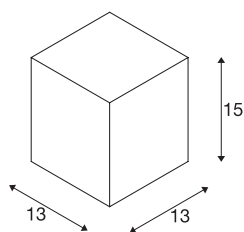

Plafonnier outdoor BIG THEO

QPAR111, IP44, carré, gris argenté, max. 75 W

Plafonnier de la série BIG THEO réalisé en aluminium et verre qui masque l'ampoule. L'indice de protection IP44 signifie que ce luminaire peut être placé à l'extérieur. Le raccordement électrique de la lampe disponible en plusieurs versions de couleur se fait directement au réseau 230 V. La série BIG THEO comporte également d'autres appliques et plafonniers avec différentes douilles. Elle peut donc être utilisée de manière universelle.

INFORMATIONS TECHNIQUES

N° art.	229554
Douille	GU10
Ampoule	QPAR111
Nombre de douilles	1
Lampes incluses	Non
Code IP	IP 44
Montage	Apparent
Infos de montage	Plafond
Tension nominale primaire	220-240V ~50/60Hz
Indice de protection	I
Wattage	75 W
Coloris	gris
Faisceau lumineux	direct
Longueur	13 cm
Largeur	13 cm
Hauteur	15 cm
Poids net	1.005 kg
Poids brut	1.181 kg
BIG WHITE, page	797