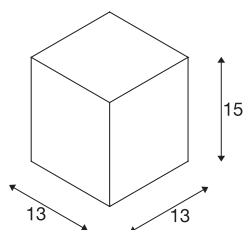

## BIG THEO

plafonnier extérieur, gris argent, GU10/QPAR111, 75W max, IP44

Le plafonnier de la gamme BIG THEO est composé d'aluminium et de verre qui recouvre la source. Adapté pour l'extérieur grâce à l'indice de protection IP44. Le raccordement électrique du luminaire, disponible en plusieurs coloris, s'effectue sur la tension secteur 230V. La gamme BIG THEO comporte également des appliques et des plafonniers alternatifs avec différentes douilles et peut donc être utilisée partout.

## INFORMATIONS TECHNIQUES

Réf.	229554
Douille	GU10
Source	QPAR111
Nombre de douilles	1
Lampes incluses	Non
Code IP	IP 44
Montage	En saillie
Détails de montage	Plafond
Tension nominale primaire	220-240V ~50/60Hz
Classe de protection	I
Puissance en watts	75 W
Coloris	gris
Sortie lumineuse	direct
Longueur	13 cm
Largeur	13 cm
Hauteur	15 cm
Poids net	1.005 kg
Poids brut	1.181 kg
Page du BIG WHITE	797