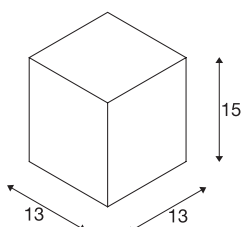

BIG THEO

utendørs takarmatur, QPAR111, IP44, firkantet, sølvgrå, maks. 75 W

Takarmaturet tilhører BIG THEO-serien og består av aluminium og glass som dekker lyskilden. Med kapslingsklasse IP44 er den egnet til utendørs bruk. armaturet finnes i flere farger. Den kobles til elektriske anlegg med 230 V nettspenning. BIG THEO-serien omfatter også alternative vegg- og Takarmatur med forskjellige sokler og kan dermed benyttes overalt.

TEKNISKE DATA

Art.nr.	229554
EL nummer	3213116
Sokkel	GU10
Lyskilde	QPAR111
Antall lyskilder	1
Lyskilder inkludert	Nei
IP-kode	IP 44
Montering	Utenpåliggende montering
Montering detaljer	Tak
Primær merkespenning	220-240V ~50/60Hz
Kapslingsgrad	I
Systemeffekt	75 W
Farge	grå
Lysåpning	direkte
Lengde	13 cm
Bredde	13 cm
Høyde	15 cm
Nettvekt	1.005 kg
Bruttovekt	1.181 kg
BIG WHITE side	797