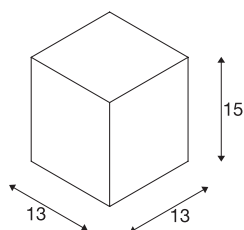

BIG THEO

outdoor plafondarmatuur, QPAR111, IP44, hoekig, zilvergrijs, max. 75W

Aluminium en glazen plafondarmatuur uit de BIG THEO reeks dat de lamp afdekt. Dankzij beschermklasse IP44 is de lamp geschikt voor gebruik buiten. De lamp is in verschillende kleuruitvoeringen beschikbaar en wordt rechtstreeks op 230V netspanning aangesloten. De BIG THEO reeks bevat verder nog andere wand- en plafondarmaturen met verschillende fittingen en is dus universeel inzetbaar.

TECHNISCHE GEGEVENS

Art.nr.	229554
Fitting	GU10
Lamp	QPAR111
Aantal fittingen	1
Inclusief lampen	Geen
IP-code	IP 44
Montage	opbouw
Montagebeschrijving	plafond
Primaire nominale spanning	220-240V ~50/60Hz
Beschermingsklasse	I
Wattage	75 W
Kleur	grijs
Lichtuitlaat	direct
Lengte	13 cm
Breedte	13 cm
Hoogte	15 cm
Nettogewicht	1.005 kg
Brutogewicht	1.181 kg
BIG WHITE pagina	797