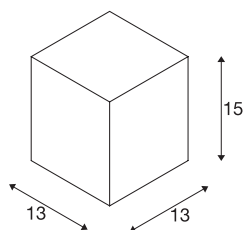

BIG THEO

уличный потолочный светильник, QPAR111, IP44, прямоугольный, серебристо-серый, макс. 75 Вт

Потолочный светильник серии BIG THEO изготовлен из алюминия и оснащен стеклом, за которым расположен источник света. Светильник имеет степень защиты IP44 и может использоваться вне помещений. Светильник, доступный в различных цветовых версиях, предназначен для подключения к электросети напряжением 230 В. Серия BIG THEO включает дополнительные настенные и напольные светильники с различными патронами, и поэтому является универсальной в применении.

Технические характеристики

Тов. №	229554
Патрон	GU10
Источник света	QPAR111
Количество патронов	1
Включая источник света	Нет
IP Code	IP 44
Сборка	Накладной
Детали сборки	Потолок
Номинальное первичное напряжение	220-240V ~50/60Hz
Класс защиты	I
Мощность	75 W
Цвет	серый
Световое отверстие	прямой
Длина	13 cm
Ширина	13 cm
Высота	15 cm
Вес нетто	1.005 kg
вес брутто	1.181 kg
BIG WHITE Seite	797