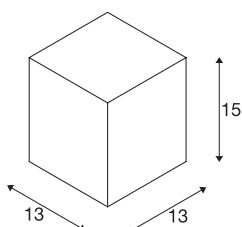

## BIG THEO

zunanja stropna svetilka, QPAR111, IP44, oglata, srebrno siva, maks. 75 W

Stropna svetilka linije BIG THEO je izdelana iz aluminija in stekla, ki prekriva žarnico. Spada v zaščitni razred IP44, zato je primerna za zunanjo uporabo. Svetilka, ki je na voljo v različnih barvah, deluje na omrežju z napetostjo 230 V. Linija BIG THEO vključuje tudi stenske in stropne svetilke z različnimi okovi, zato je mogoče svetilke iz te linije uporabiti povsod.

## TEHNIČNI PODATKI

Št. art.	229554
Okov	GU10
Žarnica	QPAR111
Število okovov	1
Priložene žarnice	Ne
IP koda	IP 44
Montaža	Nadgradnja
Podrobnosti montaže	Strop
Primarna nazivna napetost	220-240V ~50/60Hz
Zaščitni razred	I
El. moč	75 W
Barva	siva
Svetenje	neposredno
Dolžina	13 cm
Širina	13 cm
Višina	15 cm
Neto teža	1.005 kg
Bruto teža	1.181 kg
BIG WHITE Stran	797