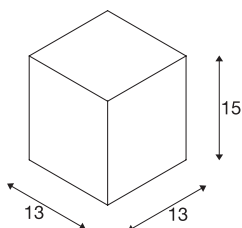

## BIG THEO

venkovní stropní svítidlo, QPAR111, IP44, hranaté, antracit, max. 75 W

Stropní svítidlo řady BIG THEO vyrobené z hliníku a skla, které skrývá žárovku. Díky krytí IP44 je vhodné pro venkovní oblast. Elektrická přípojka svítidla v několika barevných verzích je přímo připojena k síťovému napětí 230 V. Řada BIG THEO obsahuje další alternativní nástěnná i stropní svítidla s různými paticemi a tím je univerzálně použitelná.

## TECHNICKÁ DATA

Č. výrobku	229555
Objímka	GU10
Žárovky	QPAR111
Počet objímek	1
Včetně žárovek	Nie
Kód IP	IP 44
Montáž	Nástavba
Podrobnosti montáže	Strop
Primární jmenovité napětí	220-240V ~50/60Hz
Třída ochrany	I
Příkon	75 W
Barva	antracit
Výstup světla	přímé
Délka	13 cm
Šířka	13 cm
Výška	15 cm
Hmotnost netto	1.005 kg
Celková hmotnost	1.184 kg
BIG WHITE strana	797