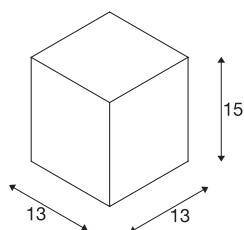

## BIG THEO

Outdoor Deckenleuchte, QPAR111, IP44, eckig, anthrazit, max. 75W

Deckenleuchte der BIG THEO Serie gefertigt aus Aluminium und Glas welches das Leuchtmittel abdeckt. Durch die Schutzart IP44 ist sie für den Außenbereich geeignet. Der elektrische Anschluss der in mehreren Farbversionen verfügbaren Leuchte erfolgt an 230V Netzspannung. Die BIG THEO Serie beinhaltet des Weiteren alternative Wand-, sowie Deckenleuchten mit unterschiedlichen Fassungen und ist somit universell einsetzbar.

## TECHNISCHE DATEN

Art. Nr.	229555
Fassung	GU10
Leuchtmittel	QPAR111
Anzahl Fassungen	1
Leuchtmittel inklusive	Nein
IP Code	IP 44
Montage	Aufbau
Montagedetails	Decke
Primäre Nennspannung	220-240V ~50/60Hz
Schutzklasse	I
Wattage	75 W
Farbe	anthrazit
Lichtaustritt	direkt
Länge	13 cm
Breite	13 cm
Höhe	15 cm
Nettogewicht	1.005 kg
Bruttogewicht	1.184 kg
BIG WHITE Seite	797