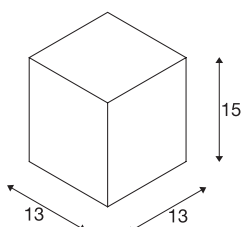

## BIG THEO

utendørs takarmatur, QPAR111, IP44, firkantet, antrasitt, maks. 75 W

Takarmaturet tilhører BIG THEO-serien og består av aluminium og glass som dekker lyskilden. Med kapslingsklasse IP44 er den egnet til utendørs bruk. armaturet finnes i flere farger. Den kobles til elektriske anlegg med 230 V nettspenning. BIG THEO-serien omfatter også alternative vegg- og Takarmatur med forskjellige sokler og kan dermed benyttes overalt.

## TEKNISKE DATA

Art.nr.	229555
EL nummer	3213114
Sokkel	GU10
Lyskilde	QPAR111
Antall lyskilder	1
Lyskilder inkludert	Nei
IP-kode	IP 44
Montering	Utenpåliggende montering
Montering detaljer	Tak
Primær merkespenning	220-240V ~50/60Hz
Kapslingsgrad	I
Systemeffekt	75 W
Farge	antrasitt
Lysåpning	direkte
Lengde	13 cm
Bredde	13 cm
Høyde	15 cm
Nettvekt	1.005 kg
Bruttovekt	1.184 kg
BIG WHITE side	797