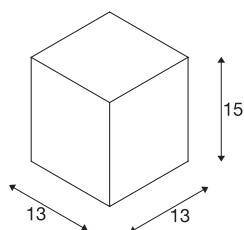

BIG THEO

luminária de teto para exteriores, QPAR111, IP44, angular, antracite, máx. 75W

Luminária de teto da série BIG THEO fabricada em alumínio e vidro, que cobre a lâmpada. Devido à sua classe de proteção IP44, é adequada para áreas exteriores. A ligação elétrica da luminária disponível em vários modelos de cor é efetuada a uma tensão de rede de 230V. A série BIG THEO inclui além disso luminárias de parede e de teto alternativas com diferentes casquilhos, sendo por isso universalmente utilizável.

DADOS TÉCNICOS

Ref. n.º	229555
Lâmpada	QPAR111
Número de tomadas	1
Lâmpadas incluídas	Não
IP Code	IP 44
Montagem	Montagem à superfície
Pormenores da montagem	Teto
Tensão nominal primária	220-240V ~50/60Hz
Classe de proteção	I
Potência	75 W
Cor	antracite
Saída de luz	direto
Comprimento	13 cm
Largura	13 cm
Altura	15 cm
Peso líquido	1.005 kg
Peso bruto	1.184 kg
Página BIG WHITE	674