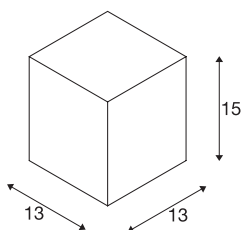

BIG THEO

уличный потолочный светильник, QPAR111, IP44, прямоугольный, антрацитовый, макс. 75 Вт

Потолочный светильник серии BIG THEO изготовлен из алюминия и оснащен стеклом, за которым расположен источник света. Светильник имеет степень защиты IP44 и может использоваться вне помещений. Светильник, доступный в различных цветовых версиях, предназначен для подключения к электросети напряжением 230 В. Серия BIG THEO включает дополнительные настенные и напольные светильники с различными патронами, и поэтому является универсальной в применении.

Технические характеристики

Тов. №	229555
Патрон	GU10
Источник света	QPAR111
Количество патронов	1
Включая источник света	Нет
IP Code	IP 44
Сборка	Накладной
Детали сборки	Потолок
Номинальное первичное напряжение	220-240V ~50/60Hz
Класс защиты	I
Мощность	75 W
Цвет	антрацитовый
Световое отверстие	прямой
Длина	13 cm
Ширина	13 cm
Высота	15 cm
Вес нетто	1.005 kg
вес брутто	1.184 kg
BIG WHITE Seite	797