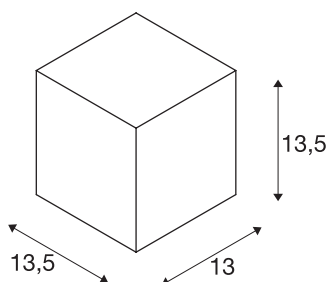

BIG THEO WALL

venkovní nástěnné svítidlo, QPAR111, IP44, hranaté, bílé, max. 75 W

Nástěnné svítidlo řady BIG THEO vyrobené z hliníku a skla, které skrývá žárovku. Díky krytí IP44 je vhodné pro venkovní oblast. Elektrická přípojka svítidla v několika barevných verzích je přímo připojena k síťovému napětí 230 V. Řada BIG THEO obsahuje další alternativní nástěnná i stropní svítidla s různými paticemi a tím je univerzálně použitelná.

TECHNICKÁ DATA

Č. výrobku	229561
Žárovky	QPAR111
Počet objímek	1
Včetně žárovek	Nie
Počet různých výstupů světla	1
Kód IP	IP 44
Montáž	Nástavba
Podrobnosti montáže	Stěna
Primární jmenovité napětí	220-240V ~50/60Hz
Třída ochrany	I
Příkon	75 W
Barva	bílá
Výstup světla	přímé
Šířka	13 cm
Výška	13.5 cm
Hloubka	13.5 cm
Hmotnost netto	1.021 kg
Celková hmotnost	1.195 kg