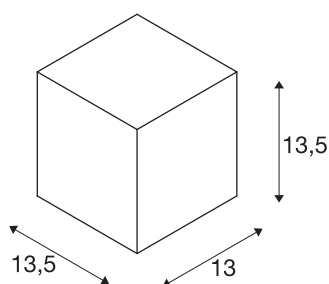

## BIG THEO

Outdoor Wandleuchte, QPAR111, IP44, eckig, weiß, max. 75W

Wandleuchte der BIG THEO Serie gefertigt aus Aluminium und Glas welches das Leuchtmittel abdeckt. Durch die Schutzart IP44 ist sie für den Außenbereich geeignet. Der elektrische Anschluss der in mehreren Farbversionen verfügbaren Leuchte erfolgt an 230V Netzspannung. Die BIG THEO Serie beinhaltet des Weiteren alternative Wand-, sowie Deckenleuchten mit unterschiedlichen Fassungen und ist somit universell einsetzbar.

## TECHNISCHE DATEN

Art. Nr.	229561
Leuchtmittel	QPAR111
Anzahl Fassungen	1
Leuchtmittel inklusive	Nein
Anzahl unterschiedliche Lichtauslässe	1
IP Code	IP 44
Montage	Aufbau
Montagedetails	Wand
Primäre Nennspannung	220-240V ~50/60Hz
Schutzklasse	I
Wattage	75 W
Farbe	weiß
Lichtaustritt	direkt
Breite	13 cm
Höhe	13.5 cm
Tiefe	13.5 cm
Nettogewicht	1.021 kg
Bruttogewicht	1.195 kg