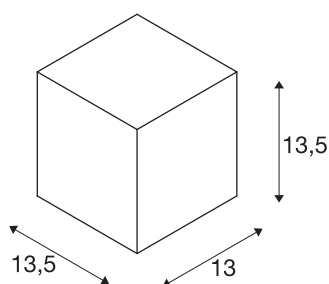

BIG THEO WALL

luminaria de pared de exterior, QPAR111, IP44, angular, blanco, 75 W como máximo

Luminaria de pared de la serie BIG THEO de aluminio y vidrio, el cual cubre la bombilla. Gracias al grado de protección IP44, es apta para su uso en exteriores. La conexión eléctrica de la luminaria disponible en varios colores se realiza a la tensión eléctrica de 230 V. Además, la serie BIG THEO contiene luminarias de pared y de techo alternativas con diferentes casquillos y, por lo tanto, se puede usar de forma universal.

Datos técnicos

Art. N.º	229561
Bombilla	QPAR111
Número de casquillos	1
Bombilla(s) incluida(s)	No
Número de salidas de luz diferentes	1
Código IP	IP 44
Montaje	Superficie
Detalles de montaje	Pared
Voltaje nominal primario	220-240V ~50/60Hz
Clase de protección	I
Potencia	75 W
Color	blanco
Salida de la luz	Directa
Anchura	13 cm
Altura	13.5 cm
Profundidad	13.5 cm
Peso neto	1.021 kg
Peso bruto	1.195 kg