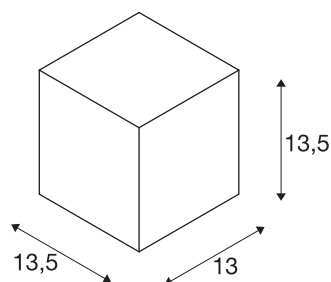

Applique outdoor BIG THEO WALL

QPAR111, IP44, carrée, blanc, max. 75 W

Applique de la série BIG THEO réalisé en aluminium et verre qui masque l'ampoule. L'indice de protection IP44 signifie que ce luminaire peut être placé à l'extérieur. Le raccordement électrique de la lampe disponible en plusieurs versions de couleur se fait directement au réseau 230 V. La série BIG THEO comporte également d'autres appliques et plafonniers avec différentes douilles. Elle peut donc être utilisée de manière universelle.

INFORMATIONS TECHNIQUES

N° art.	229561
Ampoule	QPAR111
Nombre de douilles	1
Lampes incluses	Non
Nombre de sorties lumineuses différentes	1
Code IP	IP 44
Montage	Apparent
Infos de montage	Mur
Tension nominale primaire	220-240V ~50/60Hz
Indice de protection	I
Wattage	75 W
Coloris	blanc
Faisceau lumineux	direct
Largeur	13 cm
Hauteur	13.5 cm
Profondeur	13.5 cm
Poids net	1.021 kg
Poids brut	1.195 kg