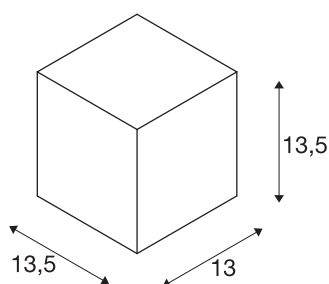

BIG THEO

applique extérieure, blanc, GU10/QPAR111, 75W max, IP44

L'applique de la gamme BIG THEO est composée d'aluminium et de verre qui recouvre la source. Adapté pour l'extérieur grâce à l'indice de protection IP44. Le raccordement électrique du luminaire, disponible en plusieurs coloris, s'effectue sur la tension secteur 230V. La gamme BIG THEO comporte également des appliques et des plafonniers alternatifs avec différentes douilles et peut donc être utilisée partout.

INFORMATIONS TECHNIQUES

Réf.	229561
Source	QPAR111
Nombre de douilles	1
Lampes incluses	Non
Nombre de sorties lumineuses différentes	1
Code IP	IP 44
Montage	En saillie
Détails de montage	Applique
Tension nominale primaire	220-240V ~50/60Hz
Classe de protection	I
Puissance en watts	75 W
Coloris	blanc
Sortie lumineuse	direct
Largeur	13 cm
Hauteur	13.5 cm
Profondeur	13.5 cm
Poids net	1.021 kg
Poids brut	1.195 kg