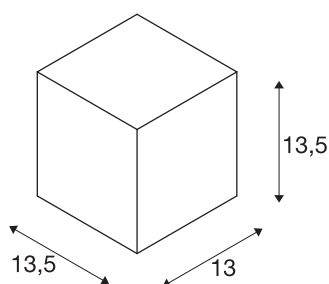

BIG THEO

applique extérieure, blanc, GU10/QPAR111, 75W max, IP44

L'applique de la gamme BIG THEO est composée d'aluminium et de verre qui recouvre la source. Adapté pour l'extérieur grâce à l'indice de protection IP44. Le raccordement électrique du luminaire, disponible en plusieurs coloris, s'effectue sur la tension secteur 230V. La gamme BIG THEO comporte également des appliques et des plafonniers alternatifs avec différentes douilles et peut donc être utilisée partout.

INFORMATIONS TECHNIQUES

Réf. :	229561
Douille	GU10
Source	QPAR111
Nombre de douilles	1
Lampes incluses	Non
Nombre de sorties lumineuses différentes	1
Tension nominale primaire	220-240V ~50/60Hz mA/V
Largeur	13 cm
Hauteur	13,5 cm
Profondeur	13,5 cm
Poids net	1.021 kg
Poids brut	1.195 kg
Code IP	IP 44
Classe de protection	I
Montage	En saillie
Détails de montage	Applique
Puissance en watts	75 W
Coloris	blanc