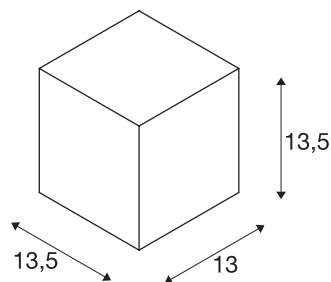

BIT THEO WALL lampada da parete per esterni

QPAR61 IP44, squadrata, bianca, max. 75W

Lampada da parete della serie BIG THEO composta da una struttura in alluminio e da una copertura in vetro. È adatto anche per l'uso esterno grazie al grado di protezione IP44. La lampada, disponibile in più colori, si allaccia all'alimentazione elettrica 230V. La serie BIG THEO comprende, in alternativa, anche lampade da parete e a plafone con diversi attacchi, per un impiego davvero universale.

DATI TECNICI

Articolo	229561
Lampadine	QPAR111
Numero di attacchi	1
Lampade incluse	No
Numero di diverse finestre	1
Codice IP	IP 44
Montaggio	Superficie
Dettagli di montaggio	Parete
Tensione nominale primaria	220-240V ~50/60Hz
Classe isolamento	I
Wattaggio	75 W
Colore	bianco
Emissione	diretto
Larghezza	13 cm
Altezza	13.5 cm
Profondità	13.5 cm
Peso netto	1.021 kg
Peso lordo	1.195 kg