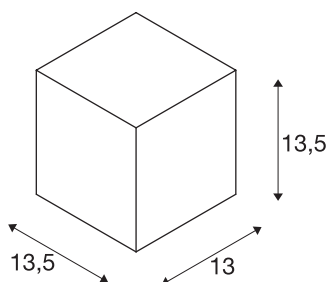

BIG THEO WALL

utendørs veggarmatur, QPAR111, IP44, firkantet, hvit, maks. 75 W

veggarmaturet tilhører BIG THEO-serien og består av aluminium og glass som dekker lyskilden. Med kapslingsklasse IP44 er den egnet til utendørs bruk. armaturet fås i flere farger. Den kobles til elektriske anlegg med 230 V nettspenning. BIG THEO-serien omfatter også alternative vegg- og takarmatur med forskjellige sokler og kan dermed benyttes overalt.

TEKNISKE DATA

Art.nr.	229561
Lyskilde	QPAR111
Antall lyskilder	1
Lyskilder inkludert	Nei
Antall ulike lysuttak	1
IP-kode	IP 44
Montering	Utenpåliggende montering
Montering detaljer	Vegg
Primær merkespenning	220-240V ~50/60Hz
Kapslingsgrad	I
Systemeffekt	75 W
Farge	hvit
Lysåpning	direkte
Bredde	13 cm
Høyde	13.5 cm
Dybde	13.5 cm
Nettovekt	1.021 kg
Bruttovekt	1.195 kg