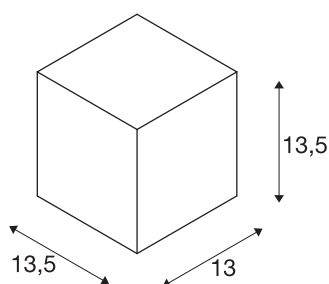

BIG THEO WALL

outdoor wandarmatuur, QPAR111, IP44, hoekig, wit, max. 75W

Aluminium en glazen wandarmatuur uit de BIG THEO reeks dat de lamp afdekt. Dankzij beschermklasse IP44 is de lamp geschikt voor gebruik buiten. De lamp is in verschillende kleuruitvoeringen beschikbaar en wordt rechtstreeks op 230V netspanning aangesloten. De BIG THEO reeks bevat verder nog andere wand- en plafondarmaturen met verschillende fittingen en is dus universeel inzetbaar.

TECHNISCHE GEGEVENS

Art.nr.	229561
Lamp	QPAR111
Aantal fittingen	1
Inclusief lampen	Geen
Aantal verschillende lichtopeningen	1
IP-code	IP 44
Montage	opbouw
Montagebeschrijving	wand
Primaire nominale spanning	220-240V ~50/60Hz
Beschermingsklasse	I
Wattage	75 W
Kleur	wit
Lichtuitlaat	direct
Breedte	13 cm
Hoogte	13.5 cm
Diepte	13.5 cm
Nettogewicht	1.021 kg
Brutogewicht	1.195 kg