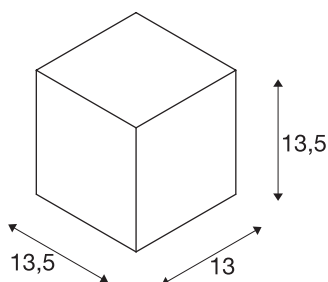

BIG THEO WALL

outdoor wandarmatuur, QPAR111, IP44, rechthoekig, wit, max. 75 W

Wandarmatuur van de BIG THEO serie vervaardigd van aluminium en glas dat de lichtbron afdekt. Door de beveiligingsklasse IP44 is hij geschikt voor buitengebruik. De in meerdere kleurvarianten beschikbare lamp wordt op 230 V netspanning aangesloten. De BIG THEO-serie omvat bovendien alternatieve wand- en plafondarmaturen met diverse fittingen en is daarom universeel toepasbaar.

TECHNISCHE SPECIFICATIES

Art.nr.	229561
Lichtbronnen	QPAR111
Aantal fittingen	1
Inclusief lampen	Geen
Aantal verschillende lichtopeningen	1
IP-code	IP 44
Montage	Opbouw
Montagebeschrijving	Wand
Primaire nominale spanning	220-240V ~50/60Hz
Veiligheidsklasse	I
Wattage	75 W
Kleur	wit
Lichtval	direct
Breedte	13 cm
Hoogte	13.5 cm
Diepte	13.5 cm
Nettogewicht	1.021 kg
Brutogewicht	1.195 kg