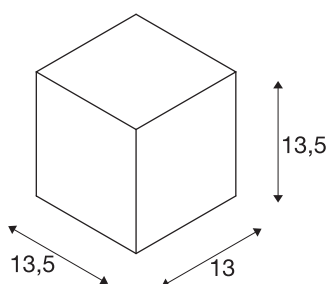

BIG THEO WALL

luminária de parede para exteriores, QPAR111, IP44, angular, branco, máx. 75W

Luminária de parede da série BIG THEO fabricada em alumínio e vidro, que cobre a lâmpada. Devido à sua classe de proteção IP44, é adequada para áreas exteriores. A ligação elétrica da luminária disponível em vários modelos de cor é efetuada a uma tensão de rede de 230V. A série BIG THEO inclui além disso luminárias de parede e de teto alternativas com diferentes casquilhos, sendo por isso universalmente utilizável.

DADOS TÉCNICOS

Ref. n.º	229561
Lâmpada	QPAR111
Número de tomadas	1
Lâmpadas incluídas	Não
Número de diferentes saídas de luz	1
IP Code	IP 44
Montagem	Montagem à superfície
Pormenores da montagem	Parede
Tensão nominal primária	220-240V ~50/60Hz
Classe de proteção	I
Potência	75 W
Cor	branco
Saída de luz	direto
Largura	13 cm
Altura	13.5 cm
Profundidade	13.5 cm
Peso líquido	1.021 kg
Peso bruto	1.195 kg