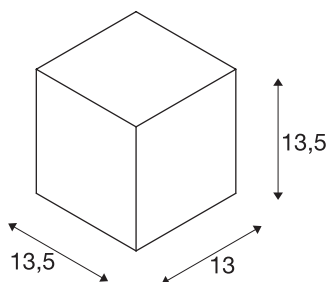

BIG THEO WALL

уличный настенный светильник, QPAR111, IP44, прямоугольный, белый, макс. 75 Вт

Настенный светильник серии BIG THEO изготовлен из алюминия и оснащен стеклом, за которым расположен источник света. Светильник имеет степень защиты IP44 и может использоваться вне помещений. Светильник, доступный в различных цветовых версиях, предназначен для подключения к электросети напряжением 230 В. Серия BIG THEO включает дополнительные настенные и напольные светильники с различными патронами, и поэтому является универсальной в применении.

Технические характеристики

Тов. №	229561
Источник света	QPAR111
Количество патронов	1
Включая источник света	Нет
Количество различных источников света	1
IP Code	IP 44
Сборка	Накладной
Детали сборки	Стена
Номинальное первичное напряжение	220-240V ~50/60Hz
Класс защиты	I
Мощность	75 W
Цвет	белый
Световое отверстие	прямой
Ширина	13 cm
Высота	13.5 cm
Глубина	13.5 cm
Вес нетто	1.021 kg
вес брутто	1.195 kg