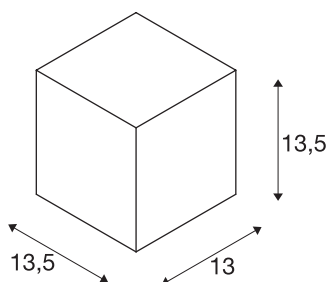

BIG THEO WALL

zunanja stropna svetilka, QPAR111, IP44, oglata, bela, maks. 75 W

Stenska svetilka linije BIG THEO je izdelana iz aluminija in stekla, ki prekriva žarnico. Spada v zaščitni razred IP44, zato je primerna za zunanjo uporabo. Svetilka, ki je na voljo v različnih barvah, deluje na omrežju z napetostjo 230 V. Linija BIG THEO vključuje tudi stenske in stropne svetilke z različnimi okovi, zato je mogoče svetilke iz te linije uporabiti povsod.

TEHNIČNI PODATKI

Št. art.	229561
Žarnica	QPAR111
Število okovov	1
Priložene žarnice	Ne
Število različnih svetlobnih rež	1
IP koda	IP 44
Montaža	Nadgradnja
Podrobnosti montaže	Stena
Primarna nazivna napetost	220-240V ~50/60Hz
Zaščitni razred	I
El. moč	75 W
Barva	bela
Svetenje	neposredno
Širina	13 cm
Višina	13.5 cm
Globina	13.5 cm
Neto teža	1.021 kg
Bruto teža	1.195 kg