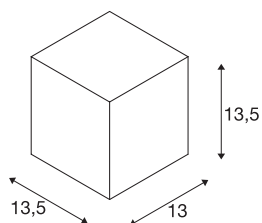

## BIG THEO

applique extérieure, gris argent, GU10/QPAR111, 75W max, IP44

L'applique de la gamme BIG THEO est composée d'aluminium et de verre qui recouvre la source. Adapté pour l'extérieur grâce à l'indice de protection IP44. Le raccordement électrique du luminaire, disponible en plusieurs coloris, s'effectue sur la tension secteur 230V. La gamme BIG THEO comporte également des appliques et des plafonniers alternatifs avec différentes douilles et peut donc être utilisée partout.

## INFORMATIONS TECHNIQUES

Réf.	229564
Douille	GU10
Source	QPAR111
Nombre de douilles	1
Lampes incluses	Non
Nombre de sorties lumineuses différentes	1
Code IP	IP 44
Montage	En saillie
Détails de montage	Applique
Tension nominale primaire	220-240V ~50/60Hz
Classe de protection	I
Puissance en watts	75 W
Coloris	gris
Sortie lumineuse	direct
Largeur	13 cm
Hauteur	13.5 cm
Profondeur	13.5 cm
Poids net	1.021 kg
Poids brut	1.167 kg
Page du BIG WHITE	737