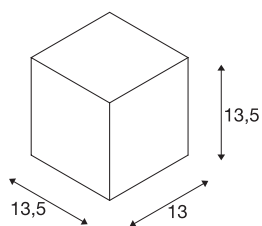

BIG THEO WALL lampada da parete

per esterni, QPAR61 IP44, squadrata, grigio argento, max. 75W

Lampada da parete della serie BIG THEO composta da una struttura in alluminio e da una copertura in vetro. È adatto anche per l'uso esterno grazie al grado di protezione IP44. La lampada, disponibile in più colori, si allaccia all'alimentazione elettrica 230V. La serie BIG THEO comprende, in alternativa, anche lampade da parete e a plafone con diversi attacchi, per un impiego davvero universale.

DATI TECNICI

Articolo	229564
Lampadine	QPAR111
Numero di attacchi	1
Lampade incluse	No
Numero di diverse finestre	1
Codice IP	IP 44
Montaggio	Superficie
Dettagli di montaggio	Parete
Tensione nominale primaria	220-240V ~50/60Hz
Classe isolamento	I
Wattaggio	75 W
Colore	grigio
Emissione	diretto
Larghezza	13 cm
Altezza	13.5 cm
Profondità	13.5 cm
Peso netto	1.035 kg
Peso lordo	1.196 kg
BIG WHITE pagina	621