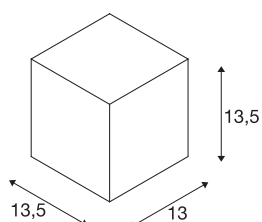

## BIG THEO WALL

zunanja stenska svetilka, QPAR111, IP44, oglata, srebrno siva, maks. 75 W

Stenska svetilka linije BIG THEO je izdelana iz aluminija in stekla, ki prekriva žarnico. Spada v zaščitni razred IP44, zato je primerna za zunanjo uporabo. Svetilka, ki je na voljo v različnih barvah, deluje na omrežju z napetostjo 230 V. Linija BIG THEO vključuje tudi stenske in stropne svetilke z različnimi okovi, zato je mogoče svetilke iz te linije uporabiti povsod.

## TEHNIČNI PODATKI

Št. art.	229564
Okov	GU10
Žarnica	QPAR111
Število okovov	1
Priložene žarnice	Ne
Število različnih svetlobnih rež	1
IP koda	IP 44
Montaža	Nadgradnja
Podrobnosti montaže	Stena
Primarna nazivna napetost	220-240V ~50/60Hz
Zaščitni razred	I
El. moč	75 W
Barva	siva
Svetenje	neposredno
Širina	13 cm
Višina	13.5 cm
Globina	13.5 cm
Neto teža	1.021 kg
Bruto teža	1.167 kg
BIG WHITE Stran	737