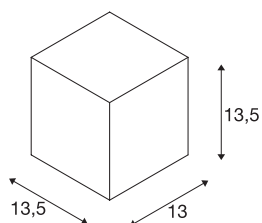

BIG THEO WALL

venkovní nástěnné svítidlo, QPAR111, IP44, hranaté, antracit, max. 75 W

Nástěnné svítidlo řady BIG THEO vyrobené z hliníku a skla, které skrývá žárovku. Díky krytí IP44 je vhodné pro venkovní oblast. Elektrická přípojka svítidla v několika barevných verzích je přímo připojena k síťovému napětí 230 V. Řada BIG THEO obsahuje další alternativní nástěnná i stropní svítidla s různými paticemi a tím je univerzálně použitelná.

TECHNICKÁ DATA

| | |
|------------------------------|-------------------|
| Č. výrobku | 229565 |
| Objímka | GU10 |
| Žárovky | QPAR111 |
| Počet objímek | 1 |
| Včetně žárovek | Nie |
| Počet různých výstupů světla | 1 |
| Kód IP | IP 44 |
| Montáž | Nástavba |
| Primární jmenovité napětí | 220-240V ~50/60Hz |
| Třída ochrany | I |
| Příkon | 75 W |
| Barva | antracit |
| Výstup světla | přímé |
| Šířka | 13 cm |
| Výška | 13.5 cm |
| Hloubka | 13.5 cm |
| Hmotnost netto | 1.042 kg |
| Celková hmotnost | 1.188 kg |
| BIG WHITE strana | 737 |