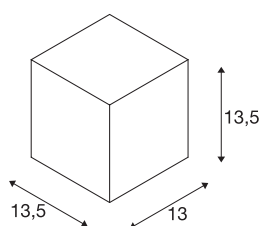

## BIG THEO

Outdoor Wandleuchte, QPAR111, IP44, eckig, anthrazit, max. 75W

Wandleuchte der BIG THEO Serie gefertigt aus Aluminium und Glas welches das Leuchtmittel abdeckt. Durch die Schutzart IP44 ist sie für den Außenbereich geeignet. Der elektrische Anschluss der in mehreren Farbversionen verfügbaren Leuchte erfolgt an 230V Netzspannung. Die BIG THEO Serie beinhaltet des Weiteren alternative Wand-, sowie Deckenleuchten mit unterschiedlichen Fassungen und ist somit universell einsetzbar.

## TECHNISCHE DATEN

Art. Nr.	229565
Fassung	GU10
Leuchtmittel	QPAR111
Anzahl Fassungen	1
Leuchtmittel inklusive	Nein
Anzahl unterschiedliche Lichtauslässe	1
IP Code	IP 44
Montage	Aufbau
Primäre Nennspannung	220-240V ~50/60Hz
Schutzklasse	I
Wattage	75 W
Farbe	anthrazit
Lichtaustritt	direkt
Breite	13 cm
Höhe	13.5 cm
Tiefe	13.5 cm
Nettogewicht	1.042 kg
Bruttogewicht	1.188 kg
BIG WHITE Seite	737