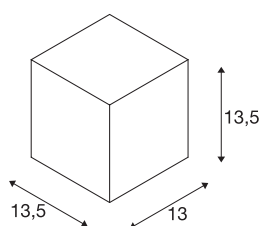

## BIG THEO WALL

outdoor wandarmatuur, QPAR111, IP44, hoekig, antraciet, max. 75W

Aluminium en glazen wandarmatuur uit de BIG THEO reeks dat de lamp afdekt. Dankzij beschermklasse IP44 is de lamp geschikt voor gebruik buiten. De lamp is in verschillende kleuruitvoeringen beschikbaar en wordt rechtstreeks op 230V netspanning aangesloten. De BIG THEO reeks bevat verder nog andere wand- en plafondarmaturen met verschillende fittingen en is dus universeel inzetbaar.

## TECHNISCHE GEGEVENS

Art.nr.	229565
Fitting	GU10
Lamp	QPAR111
Aantal fittingen	1
Inclusief lampen	Geen
Aantal verschillende lichtopeningen	1
IP-code	IP 44
Montage	opbouw
Primaire nominale spanning	220-240V ~50/60Hz
Beschermingsklasse	I
Wattage	75 W
Kleur	antraciet
Lichtuitlaat	direct
Breedte	13 cm
Hoogte	13.5 cm
Diepte	13.5 cm
Nettogewicht	1.042 kg
Brutogewicht	1.188 kg
BIG WHITE pagina	737