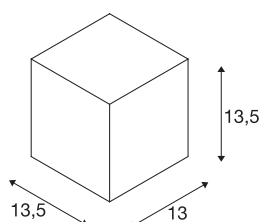

BIG THEO WALL

zunanja stenska svetilka, QPAR111, IP44, oglata, antracitna, maks. 75 W

Stenska svetilka linije BIG THEO je izdelana iz aluminija in stekla, ki prekriva žarnico. Spada v zaščitni razred IP44, zato je primerna za zunanjo uporabo. Svetilka, ki je na voljo v različnih barvah, deluje na omrežju z napetostjo 230 V. Linija BIG THEO vključuje tudi stenske in stropne svetilke z različnimi okovi, zato je mogoče svetilke iz te linije uporabiti povsod.

TEHNIČNI PODATKI

Št. art.	229565
Okov	GU10
Žarnica	QPAR111
Število okovov	1
Priložene žarnice	Ne
Število različnih svetlobnih rež	1
IP koda	IP 44
Montaža	Nadgradnja
Primarna nazivna napetost	220-240V ~50/60Hz
Zaščitni razred	I
El. moč	75 W
Barva	antracit
Svetenje	neposredno
Širina	13 cm
Višina	13.5 cm
Globina	13.5 cm
Neto teža	1.042 kg
Bruto teža	1.188 kg
BIG WHITE Stran	737