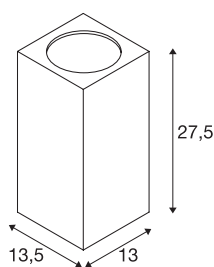

BIG THEO Up/Down

Outdoor Wandleuchte, QPAR111, IP44, eckig, up/down, weiß, max. 150W

Wandleuchte der BIG THEO Serie gefertigt aus Aluminium und Glas welches die Leuchtmittel abdeckt. Dank der Position der zwei verbauten Fassungen, erzeugt die montierte Leuchte zwei gleiche, jedoch entgegengesetzte Lichtkegel (UP/DOWN). Durch die Schutzart IP44 ist sie für den Außenbereich geeignet. Der elektrische Anschluss der in mehreren Farbversionen verfügbaren Leuchte erfolgt an 230V Netzspannung. Die BIG THEO Serie beinhaltet des Weiteren alternative Wand-, sowie Deckenleuchten mit unterschiedlichen Fassungen und ist somit universell einsetzbar.

TECHNISCHE DATEN

Art. Nr.	229571
Leuchtmittel	QPAR111
Anzahl Fassungen	2
Leuchtmittel inklusive	Nein
Anzahl unterschiedliche Lichtauslässe	2
IP Code	IP 44
Schlagfestigkeitsklasse	IK 02
Montage	Aufbau
Montagedetails	Wand
Primäre Nennspannung	220-240V ~50/60Hz
Schutzklasse	I
Wattage	75 W
Farbe	weiß
Lichtaustritt	direkt-indirekt
Breite	13 cm
Höhe	27.5 cm
Tiefe	13.5 cm
Nettogewicht	1.638 kg
Bruttogewicht	1.854 kg