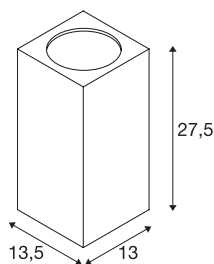

## Applique outdoor BIG THEO

QPAR51, IP44, carrée, up/down, blanche, max. 150 W

Applique de la série BIG THEO réalisée en aluminium et verre qui masque l'ampoule. Grâce au positionnement des 2 douilles incorporées, l'ampoule installée engendre deux cônes lumineux identiques opposés (UP/DOWN). L'indice de protection IP44 signifie que ce luminaire peut être placé à l'extérieur. Le raccordement électrique de la lampe disponible en plusieurs versions de couleur se fait directement au réseau 230 V. La série BIG THEO comporte également d'autres appliques et plafonniers avec différentes douilles. Elle peut donc être utilisée de manière universelle.

### INFORMATIONS TECHNIQUES

N° art.	229571
Ampoule	QPAR111
Nombre de douilles	2
Lampes incluses	Non
Nombre de sorties lumineuses différentes	2
Code IP	IP 44
Classe de résistance aux chocs	IK 02
Montage	Apparent
Infos de montage	Mur
Tension nominale primaire	220-240V ~50/60Hz
Indice de protection	I
Wattage	75 W
Coloris	blanc
Faisceau lumineux	direct - indirect
Largeur	13 cm
Hauteur	27.5 cm
Profondeur	13.5 cm
Poids net	1.638 kg
Poids brut	1.854 kg