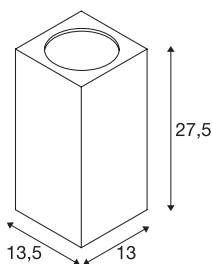

BIG THEO

utendørs veggarmatur, QPAR111, IP44, firkantet, up/down, hvit, maks. 150W

veggarmaturet tilhører BIG THEO-serien og består av aluminium og glass som dekker lyskildene. De to integrerte soklene er plassert slik at armaturet utstråler to like lyskjegler i to forskjellige retninger (UP/DOWN). Med kapslingsklasse IP44 er den egnet til utendørs bruk. armaturet fås i flere farger. Den kobles til elektriske anlegg med 230 V nettspenning. BIG THEO-serien omfatter også alternative vegg- og takarmatur med forskjellige sokler og kan dermed benyttes overalt.

TEKNISKE DATA

Art.nr.	229571
Lyskilde	QPAR111
Antall lyskilder	2
Lyskilder inkludert	Nei
Antall ulike lysuttak	2
IP-kode	IP 44
Slagfasthetsklasse	IK 02
Montering	Utenpåliggende montering
Montering detaljer	Vegg
Primær merkespenning	220-240V ~50/60Hz
Kapslingsgrad	I
Systemeffekt	75 W
Farge	hvit
Lysåpning	direkte - indirekte
Bredde	13 cm
Høyde	27.5 cm
Dybde	13.5 cm
Nettvekt	1.638 kg
Bruttvekt	1.854 kg