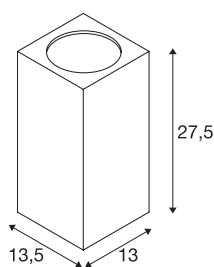

BIG THEO

outdoor wandarmatuur, QPAR111, IP44, hoekig, up/down, wit, max. 150W

Wandarmatuur uit de BIG THEO reeks gemaakt van aluminium en uitgerust met een glazen afdekking. Dankzij de stand van de twee geïnstalleerde fittingen produceert het gemonteerde armatuur twee dezelfde, maar tegengestelde lichtbundels (UP/DOWN). Dankzij beschermklasse IP44 is de lamp geschikt voor gebruik buiten. De lamp is in verschillende kleuruitvoeringen beschikbaar en wordt rechtstreeks op 230V netspanning aangesloten. De BIG THEO reeks bevat verder nog andere wand- en plafondarmaturen met verschillende fittingen en is dus universeel inzetbaar.

TECHNISCHE GEGEVENS

Art.nr.	229571
Lamp	QPAR111
Aantal fittingen	2
Inclusief lampen	Geen
Aantal verschillende lichtopeningen	2
IP-code	IP 44
Schokbestendigheidsklasse	IK 02
Montage	opbouw
Montagebeschrijving	wand
Primaire nominale spanning	220-240V ~50/60Hz
Beschermingsklasse	I
Wattage	75 W
Kleur	wit
Lichtuitlaat	direct-indirect
Breedte	13 cm
Hoogte	27.5 cm
Diepte	13.5 cm
Nettogewicht	1.638 kg
Brutogewicht	1.854 kg