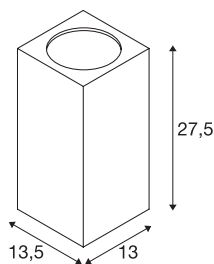

## BIG THEO

**уличный настенный светильник, QPAR111, IP44, прямоугольный, up/down, белый, макс. 150 Вт**

Настенный светильник серии BIG THEO изготовлен из алюминия и оснащен стеклом, за которым расположен источник света. Два патрона установлены таким образом, что смонтированный светильник создает два одинаковых, но противоположных световых пучка (направленный вверх/вниз). Светильник имеет степень защиты IP44 и может использоваться вне помещений. Светильник, доступный в различных цветовых версиях, предназначен для подключения к электросети напряжением 230 В. Серия BIG THEO включает дополнительные настенные и напольные светильники с различными патронами, и поэтому является универсальной в применении.

### Технические характеристики

Тов. №	229571
Источник света	QPAR111
Количество патронов	2
Включая источник света	Нет
Количество различных источников света	2
IP Code	IP 44
Класс ударпрочности	IK 02
Сборка	Накладной
Детали сборки	Стена
Номинальное первичное напряжение	220-240V ~50/60Hz
Класс защиты	I
Мощность	75 W
Цвет	белый
Световое отверстие	прямой - отраженный
Ширина	13 cm
Высота	27.5 cm
Глубина	13.5 cm
Вес нетто	1.638 kg
вес брутто	1.854 kg