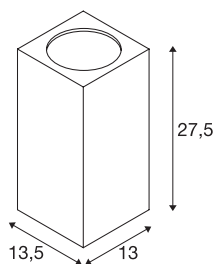

BIG THEO

zunanja stenska svetilka, QPAR111, IP44, oglata, svetljenje navzgor/navzdol, bela, maks. 150W

Stenska svetilka linije BIG THEO je izdelana iz aluminija in stekla, ki prekriva žarnico. Zahvaljujoč položaju namestitve obeh okovov, ustvarja svetilka dva enaka svetlobna stožca, ki sta obrnjena v nasprotni smeri (UP/DOWN). Spada v zaščitni razred IP44, zato je primerna za zunanjo uporabo. Svetilka, ki je na voljo v različnih barvah, deluje na omrežju z napetostjo 230 V. Linija BIG THEO vključuje tudi stenske in stropne svetilke z različnimi okovi, zato je mogoče svetilke iz te linije uporabiti povsod.

TEHNIČNI PODATKI

Št. art.	229571
Žarnica	QPAR111
Število okovov	2
Priložene žarnice	Ne
Število različnih svetlobnih rež	2
IP koda	IP 44
Kategorija odpornosti proti udarcem	IK 02
Montaža	Nadgradnja
Podrobnosti montaže	Stena
Primarna nazivna napetost	220-240V ~50/60Hz
Zaščitni razred	I
El. moč	75 W
Barva	bela
Svetenje	neposredno – posredno
Širina	13 cm
Višina	27.5 cm
Globina	13.5 cm
Neto teža	1.638 kg
Bruto teža	1.854 kg