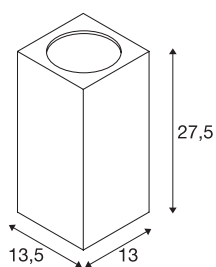

## BIG THEO UP/DOWN

Outdoor Wandleuchte, QPAR111, IP44, eckig, up/down, silbergrau, max. 150W

Wandleuchte der BIG THEO Serie gefertigt aus Aluminium und Glas welches die Leuchtmittel abdeckt. Dank der Position der zwei verbauten Fassungen, erzeugt die montierte Leuchte zwei gleiche, jedoch entgegengesetzte Lichtkegel (UP/DOWN). Durch die Schutzart IP44 ist sie für den Außenbereich geeignet. Der elektrische Anschluss der in mehreren Farbversionen verfügbaren Leuchte erfolgt an 230V Netzspannung. Die BIG THEO Serie beinhaltet des Weiteren alternative Wand-, sowie Deckenleuchten mit unterschiedlichen Fassungen und ist somit universell einsetzbar.

## TECHNISCHE DATEN

Art. Nr.	229574
Fassung	GU10
Leuchtmittel	QPAR111
Anzahl Fassungen	2
Leuchtmittel inklusive	Nein
Anzahl unterschiedliche Lichtauslässe	2
IP Code	IP 44
Schlagfestigkeitsklasse	IK 02
Montage	Aufbau
Primäre Nennspannung	220-240V ~50/60Hz
Schutzklasse	I
Wattage	75 W
Farbe	grau
Lichtaustritt	direkt-indirekt
Breite	13 cm
Höhe	27.6 cm
Tiefe	13.6 cm
Nettogewicht	1.632 kg
Bruttogewicht	1.834 kg
BIG WHITE Seite	735