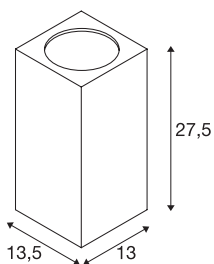

## BIG THEO

utendørs veggarmatur, QPAR111, IP44, firkantet, up/down, sølvgrå, maks. 150W

Veggarmaturet tilhører BIG THEO-serien og består av aluminium og glass som dekker lyskildene. De to integrerte sokkene er plassert slik at armaturet utstråler to like lyskjegler i to forskjellige retninger (UP/DOWN). Med kapslingsklasse IP44 er den egnet til utendørs bruk. armaturet finnes i flere farger. Den kobles til elektriske anlegg med 230 V nettspenning. BIG THEO-serien omfatter også alternative vegg- og takarmatur med forskjellige sokler og kan dermed benyttes overalt.

## TEKNISKE DATA

Art.nr.	229574
EL nummer	3217074
Sokkel	GU10
Lyskilde	QPAR111
Antall lyskilder	2
Lyskilder inkludert	Nei
Antall ulike lysuttak	2
IP-kode	IP 44
Slagfasthetsklasse	IK 02
Montering	Utenpåliggende montering
Primær merkespenning	220-240V ~50/60Hz
Kapslingsgrad	I
Systemeffekt	75 W
Farge	grå
Lysåpning	direkte - indirekte
Bredde	13 cm
Høyde	27.6 cm
Dybde	13.6 cm
Nettvekt	1.632 kg
Bruttovekt	1.834 kg
BIG WHITE side	735