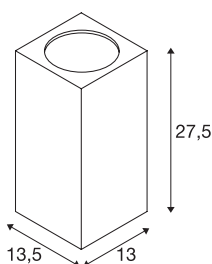

## BIG THEO

уличный настенный светильник, QPAR111, IP44, прямоугольный, up/down, серебристо-серый, макс. 150 Вт

Настенный светильник серии BIG THEO изготовлен из алюминия и оснащен стеклом, за которым расположен источник света. Два патрона установлены таким образом, что, смонтированный светильник создает два одинаковых, но противоположных световых пучка (направленный вверх/вниз). Светильник имеет степень защиты IP44 и может использоваться вне помещений. Светильник, доступный в различных цветовых версиях, предназначен для подключения к электросети напряжением 230 В. Серия BIG THEO включает дополнительные настенные и напольные светильники с различными патронами, и поэтому является универсальной в применении.

## Технические характеристики

Тов. №	229574
Патрон	GU10
Источник света	QPAR111
Количество патронов	2
Включая источник света	Нет
Количество различных источников света	2
IP Code	IP 44
Класс ударопрочности	IK 02
Сборка	Накладной
Номинальное первичное напряжение	220-240V ~50/60Hz
Класс защиты	I
Мощность	75 W
Цвет	серый
Световое отверстие	прямой - отраженный
Ширина	13 cm
Высота	27.6 cm
Глубина	13.6 cm
Вес нетто	1.632 kg
вес брутто	1.834 kg
BIG WHITE Seite	735