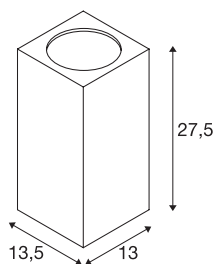

BIG THEO

venkovní nástěnné svítidlo, QPAR111, IP44, hranaté, up/down, antracit, max. 150 W

Nástěnné svítidlo řady BIG THEO vyrobené z hliníku a skla, které skrývá žárovky. Díky poloze dvou vestavěných objímek vytvoří namontované svítidlo dva stejné, ale protilehlé světelné kužele (UP/DOWN). Díky krytí IP44 je vhodné pro venkovní oblast. Elektrická přípojka svítidla v několika barevných verzích je přímo připojena k síťovému napětí 230 V. Řada BIG THEO obsahuje další alternativní nástěnná i stropní svítidla s různými patricemi a tím je univerzálně použitelná.

TECHNICKÁ DATA

Č. výrobku	229575
Objímka	GU10
Žárovky	QPAR111
Počet objímek	2
Včetně žárovek	Nie
Počet různých výstupů světla	2
Kód IP	IP 44
Třída rázové pevnosti	IK 02
Montáž	Nástavba
Primární jmenovité napětí	220-240V ~50/60Hz
Třída ochrany	I
Příkon	75 W
Barva	antracit
Výstup světla	přímé
Šířka	13 cm
Výška	27.6 cm
Hloubka	13.6 cm
Hmotnost netto	1.635 kg
Celková hmotnost	1.841 kg
BIG WHITE strana	735