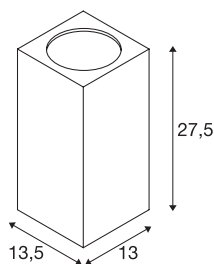

BIG THEO

utendørs veggarmatur, QPAR111, IP44, firkantet, up/down, antrasitt, maks. 150W

Veggarmaturet tilhører BIG THEO-serien og består av aluminium og glass som dekker lyskildene. De to integrerte soklene er plassert slik at armaturet utstråler to like lyskjegler i to forskjellige retninger (UP/DOWN). Med kapslingsklasse IP44 er den egnet til utendørs bruk. armaturet finnes i flere farger. Den kobles til elektriske anlegg med 230 V nettspenning. BIG THEO-serien omfatter også alternative vegg- og takarmatur med forskjellige sokler og kan dermed benyttes overalt.

TEKNISKE DATA

Art.nr.	229575
EL nummer	3217073
Sokkel	GU10
Lyskilde	QPAR111
Antall lyskilder	2
Lyskilder inkludert	Nei
Antall ulike lysuttak	2
IP-kode	IP 44
Slagfasthetsklasse	IK 02
Montering	Utenpåliggende montering
Primær merkespenning	220-240V ~50/60Hz
Kapslingsgrad	I
Systemeffekt	75 W
Farge	antrasitt
Lysåpning	direkte
Bredde	13 cm
Høyde	27.6 cm
Dybde	13.6 cm
Nettvekt	1.635 kg
Bruttovekt	1.841 kg
BIG WHITE side	735