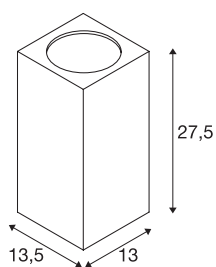

## BIG THEO

outdoor wandarmatuur, QPAR111, IP44, hoekig, up/down, antraciet, max. 150W

Wandarmatuur uit de BIG THEO reeks gemaakt van aluminium en uitgerust met een glazen afdekking. Dankzij de stand van de twee geïnstalleerde fittingen produceert het gemonteerde armatuur twee dezelfde, maar tegengestelde lichtbundels (UP/DOWN). Dankzij beschermklasse IP44 is de lamp geschikt voor gebruik buiten. De lamp is in verschillende kleuruitvoeringen beschikbaar en wordt rechtstreeks op 230V netspanning aangesloten. De BIG THEO reeks bevat verder nog andere wand- en plafondarmaturen met verschillende fittingen en is dus universeel inzetbaar.

## TECHNISCHE GEGEVENS

Art.nr.	229575
Fitting	GU10
Lamp	QPAR111
Aantal fittingen	2
Inclusief lampen	Geen
Aantal verschillende lichtopeningen	2
IP-code	IP 44
Schokbestendigheidsklasse	IK 02
Montage	opbouw
Primaire nominale spanning	220-240V ~50/60Hz
Beschermingsklasse	I
Wattage	75 W
Kleur	antraciet
Lichtuitlaat	direct
Breedte	13 cm
Hoogte	27.6 cm
Diepte	13.6 cm
Nettogewicht	1.635 kg
Brutogewicht	1.841 kg
BIG WHITE pagina	735