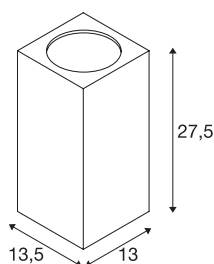

## BIG THEO

outdoor wandarmatuur, QPAR111, IP44, rechthoekig, up/down, antraciet, max. 150 W

Wandarmatuur van de BIG THEO serie vervaardigd van aluminium en glas dat de lichtbronnen afdekt. Dankzij de stand van de twee ingebouwde fittingen, produceert de gemonteerde lamp twee zelfde, maar tegengestelde lichtbundels (UP/DOWN). Door de beveiligingsklasse IP44 is hij geschikt voor buitengebruik. De in meerdere kleurvarianten beschikbare lamp wordt op 230 V netspanning aangesloten. De BIG THEO-serie omvat bovendien alternatieve wand- en plafondarmaturen met diverse fittingen en is daarom universeel toepasbaar.

## TECHNISCHE SPECIFICATIES

Art.nr.	229575
Fitting	GU10
Lichtbronnen	QPAR111
Aantal fittingen	2
Inclusief lampen	Geen
Aantal verschillende lichtopeningen	2
IP-code	IP 44
Slagvastheidsklasse	IK 02
Montage	Opbouw
Primaire nominale spanning	220-240V ~50/60Hz
Veiligheidsklasse	I
Wattage	75 W
Kleur	antraciet
Lichtval	direct
Breedte	13 cm
Hoogte	27.6 cm
Diepte	13.6 cm
Nettogewicht	1.635 kg
Brutogewicht	1.841 kg
BIG WHITE pagina	735