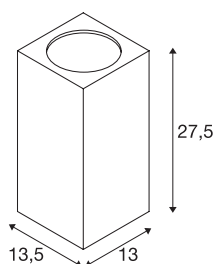

BIG THEO

уличный настенный светильник, QPAR111, IP44, прямоугольный, up/down, антрацитовый, макс. 150 Вт

Настенный светильник серии BIG THEO изготовлен из алюминия и оснащен стеклом, за которым расположен источник света. Два патрона установлены таким образом, что, смонтированный светильник создает два одинаковых, но противоположных световых пучка (направленный вверх/вниз). Светильник имеет степень защиты IP44 и может использоваться вне помещений. Светильник, доступный в различных цветовых версиях, предназначен для подключения к электросети напряжением 230 В. Серия BIG THEO включает дополнительные настенные и напольные светильники с различными патронами, и поэтому является универсальной в применении.

Технические характеристики

Тов. №	229575
Патрон	GU10
Источник света	QPAR111
Количество патронов	2
Включая источник света	Нет
Количество различных источников света	2
IP Code	IP 44
Класс ударопрочности	IK 02
Сборка	Накладной
Номинальное первичное напряжение	220-240V ~50/60Hz
Класс защиты	I
Мощность	75 W
Цвет	антрацитовый
Световое отверстие	прямой
Ширина	13 cm
Высота	27.6 cm
Глубина	13.6 cm
Вес нетто	1.635 kg
вес брутто	1.841 kg
BIG WHITE Seite	735