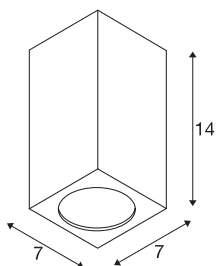

THEO

plafonnier extérieur, anthracite, GU10/QPAR51, 35W max, IP21

Le plafonnier de la gamme THEO est composé d'aluminium et de verre qui recouvre la source. Adapté pour l'extérieur grâce à l'indice de protection IP23. Le raccordement électrique du luminaire, disponible en plusieurs coloris, s'effectue sur la tension secteur 230V. La gamme THEO comporte également des appliques et peut donc être utilisée partout.

INFORMATIONS TECHNIQUES

Réf.	229585
Nombre de douilles	1
Code IP	IP21
Montage	En saillie
Détails de montage	Plafond
Tension nominale primaire	220-240V ~50/60Hz
Classe de protection	I
Puissance en watts	35 W
Coloris	anthracite
Sortie lumineuse	direct
Longueur	7 cm
Largeur	7 cm
Hauteur	14 cm
Poids net	0.507 kg
Poids brut	0.609 kg